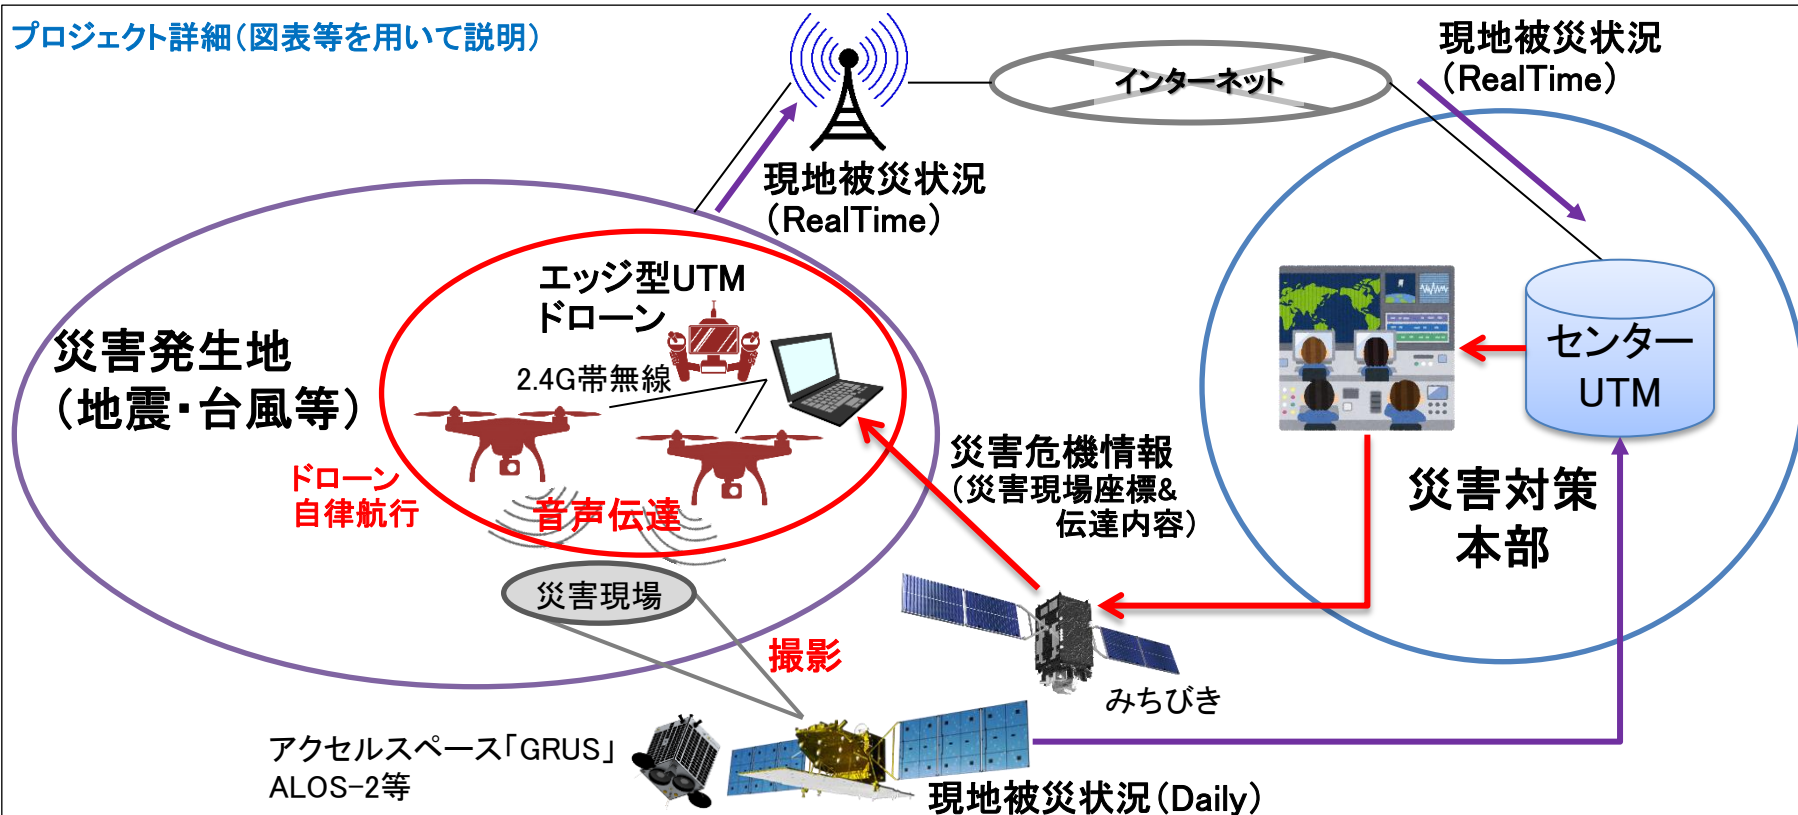

衛星データ利用者名 インクリメント・ピー株式会社
NTT空間情報株式会社

サービス提供者名
テラドローン株式会社

プロジェクト概要(200文字程度)

みちびきとドローンの制御システムを連動させることにより、日本国内に設置された災害対策センターと災害発生地を繋げた効果的な災害対応システムを実現する。みちびきの災害危機情報サービスを活用することで、災害発生地のインフラに依存せず遠隔地のドローンに飛行指示を伝達し、現地の混乱した状況の中での的確な災害対応が実現可能である。また日本国内での実証結果を元に、海外展開における課題等について検討を行う。

プロジェクト詳細(図表等を用いて説明)

みちびきの災害危機情報を利用して、災害地におけるドローン派遣位置および伝達メッセージを、現地のエッジ型UTMドローンに伝達する。また小型衛星やSAR、ドローンによる現地の被災状況を災害対策本部に集約し、効率的な災害対応を実施する。